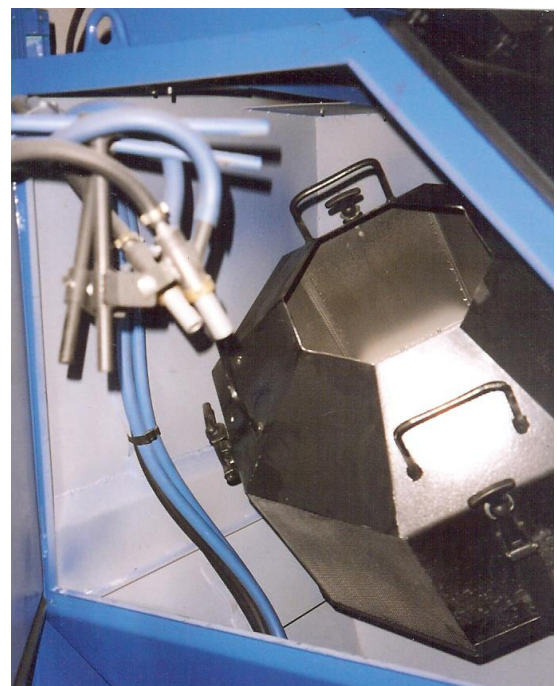

Siège social : ZI du Sauvoy, 5 rue St Quirin, 77165 SAINT-SOUPPLETS contact@dup.fr

R. C. S. MEAUX B 343 403 622 – N° d'identification TVA : FR 68343403622

Nous vous réservons la propriété des marchandises jusqu'au dernier jour de leur paiement, aux échéances convenues, conformément à la loi 80-335 du 12-05-80. Cependant, les risques sont transférés au client dès la mise à disposition des marchandises. Intérêts contractuels de retard : trois fois le taux d'intérêt légal sur toute somme due à effet de la date de règlement de chaque facture, indemnité forfaitaire de 40 € pour frais de recouvrement, exigibles sans rappel.